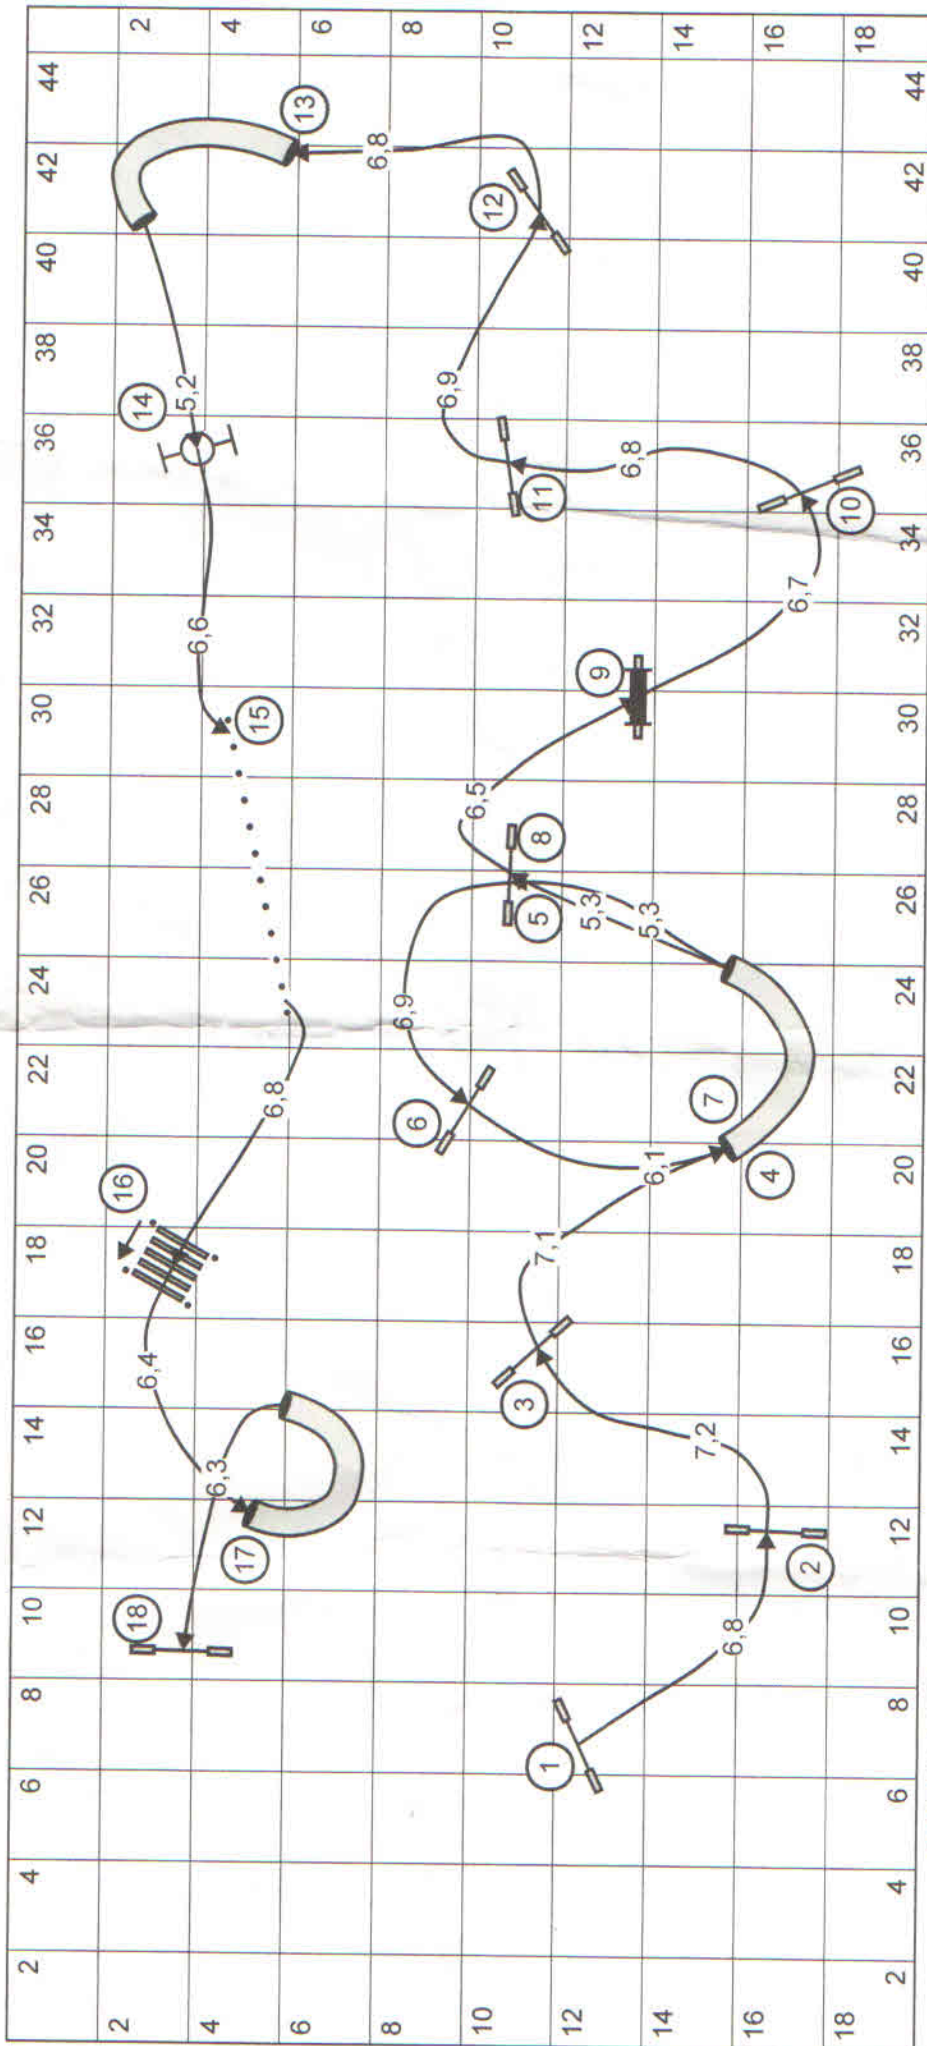

IMATRA 6.9.2014 t. Minna Väyrynen
 1B-kisa Agiliityrata
 Hyppykorkeudet: 30/40/60 cm
 Pituus: 40/70/120 cm

IMATRA 6.9.2014 t. Minna Väyrynen

1C-kisa Hyyppyrata

Hyyppyorkeudet: 30/40/60 cm

Pituus: 40/70/120 cm